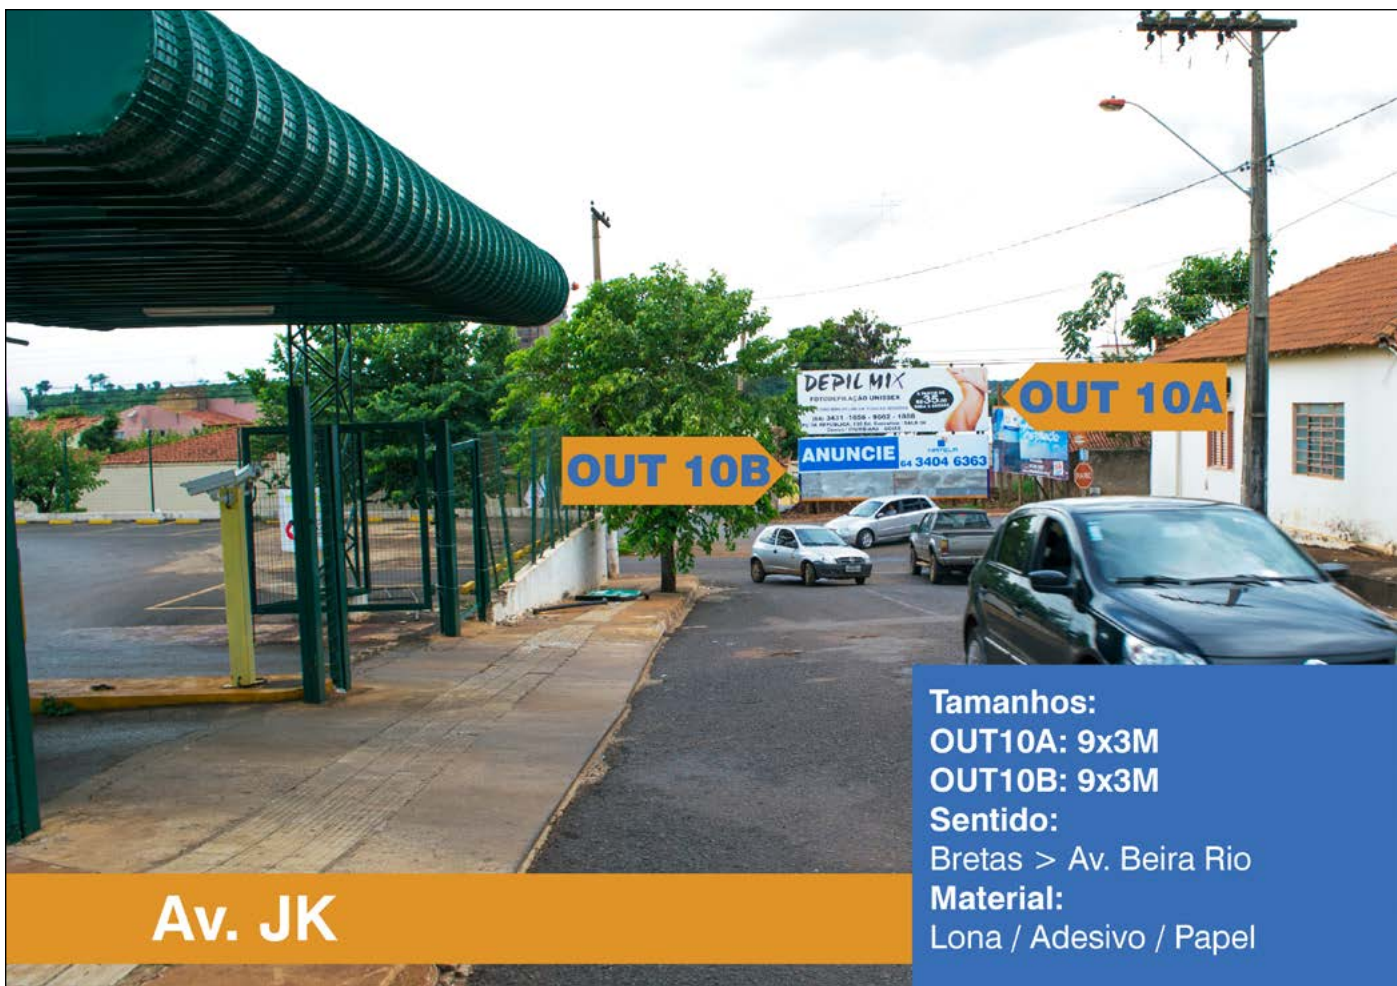

Av. JK

Tamanhos:
OUT10A: 9x3M
OUT10B: 9x3M
Sentido:
Bretas > Av. Beira Rio
Material:
Lona / Adesivo / Papel