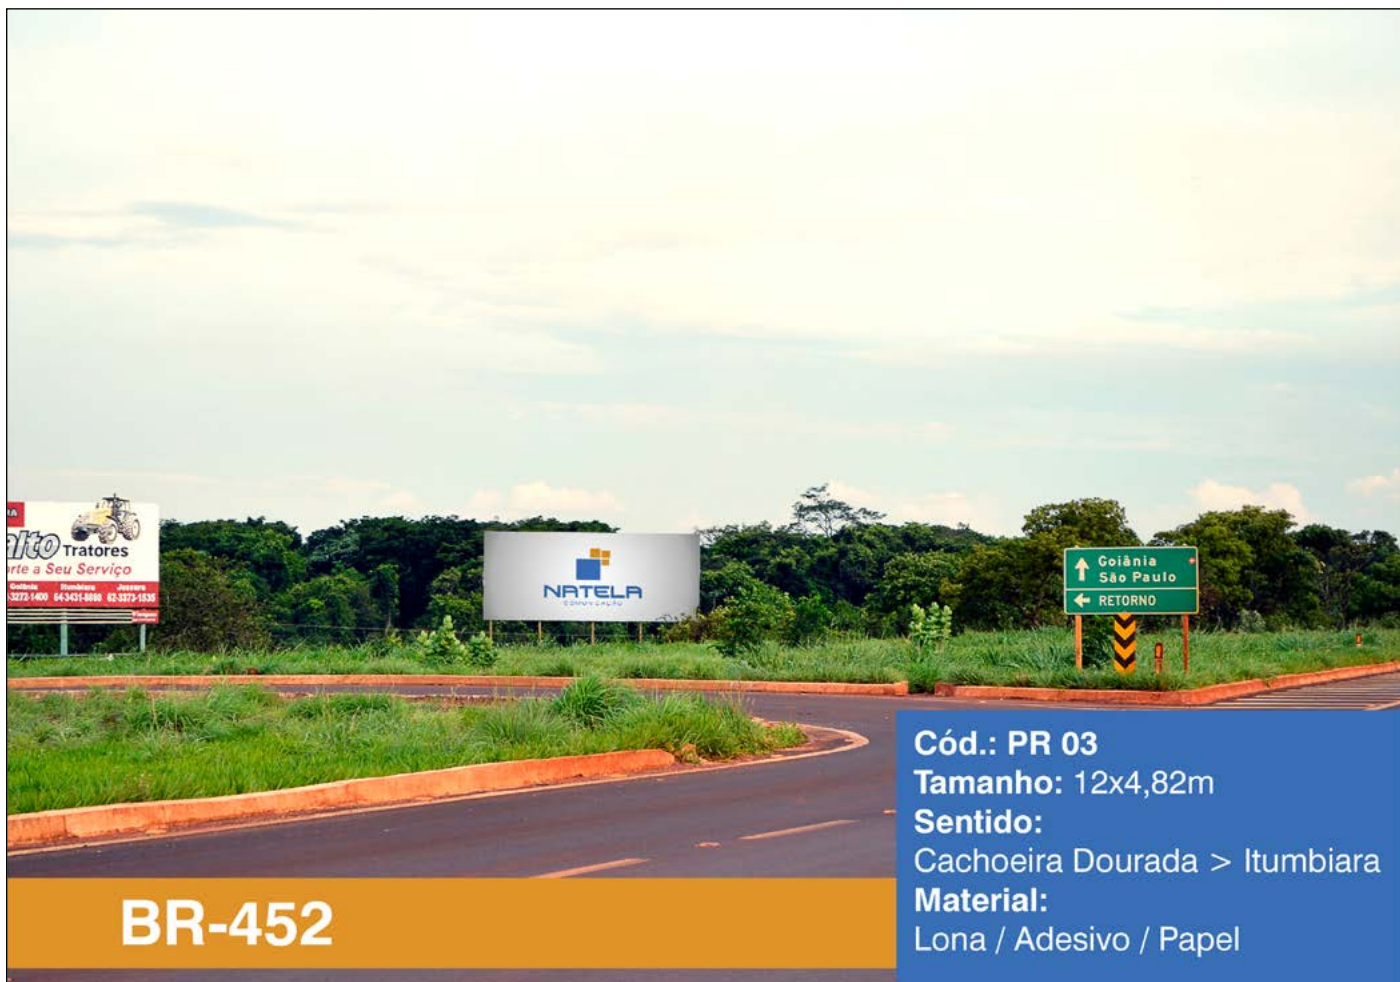

Rua Benjamin Constant

Cód.: Pr 01-A, 01-B, 01-C
Tamanho: 9x3M
Sentido:
Itumbiara > Trevo Pioner
Material:
Papel ou Lona

Av. Modesto de Carvalho

Pr 02-A

Pr 02-B

Pr 02-C

Av. Modesto de Carvalho

Cód.: Pr 02-A, 02-B, 02-C
Tamanho: 9x3M
Sentido:
Itumbiara > Trevo Pioner
Material:
Papel ou Lona