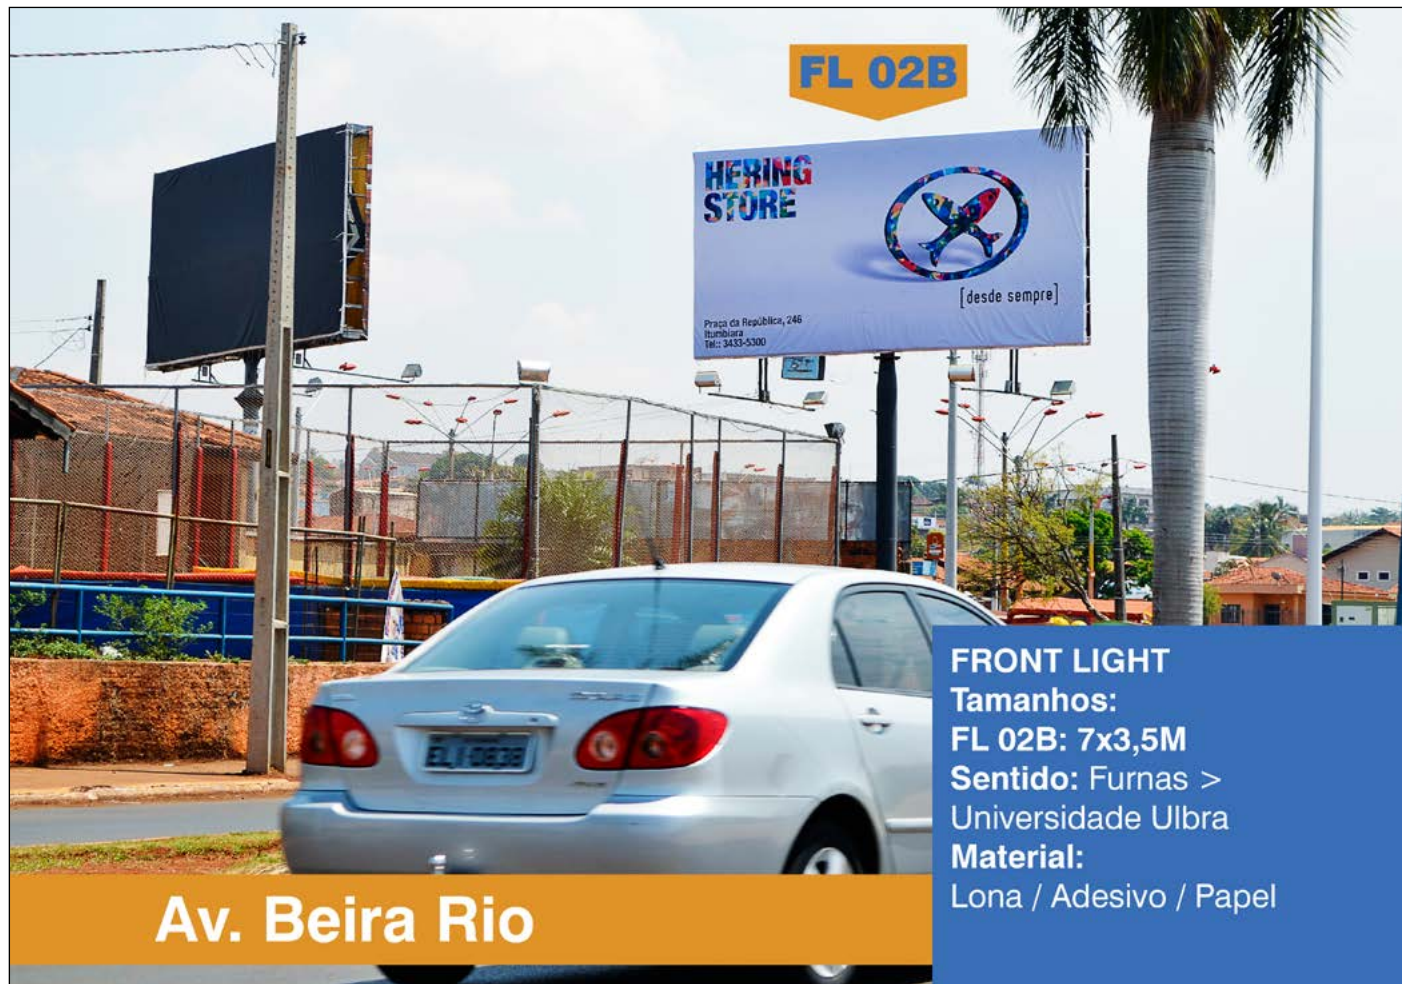

FL 02B

HERING STORE
[desde sempre]
Praça da República, 246
Rumbura
Tel: 3433-5300

FRONT LIGHT
Tamanhos:
FL 02B: 7x3,5M
Sentido: Furnas >
Universidade Ulbra
Material:
Lona / Adesivo / Papel

Av. Beira Rio