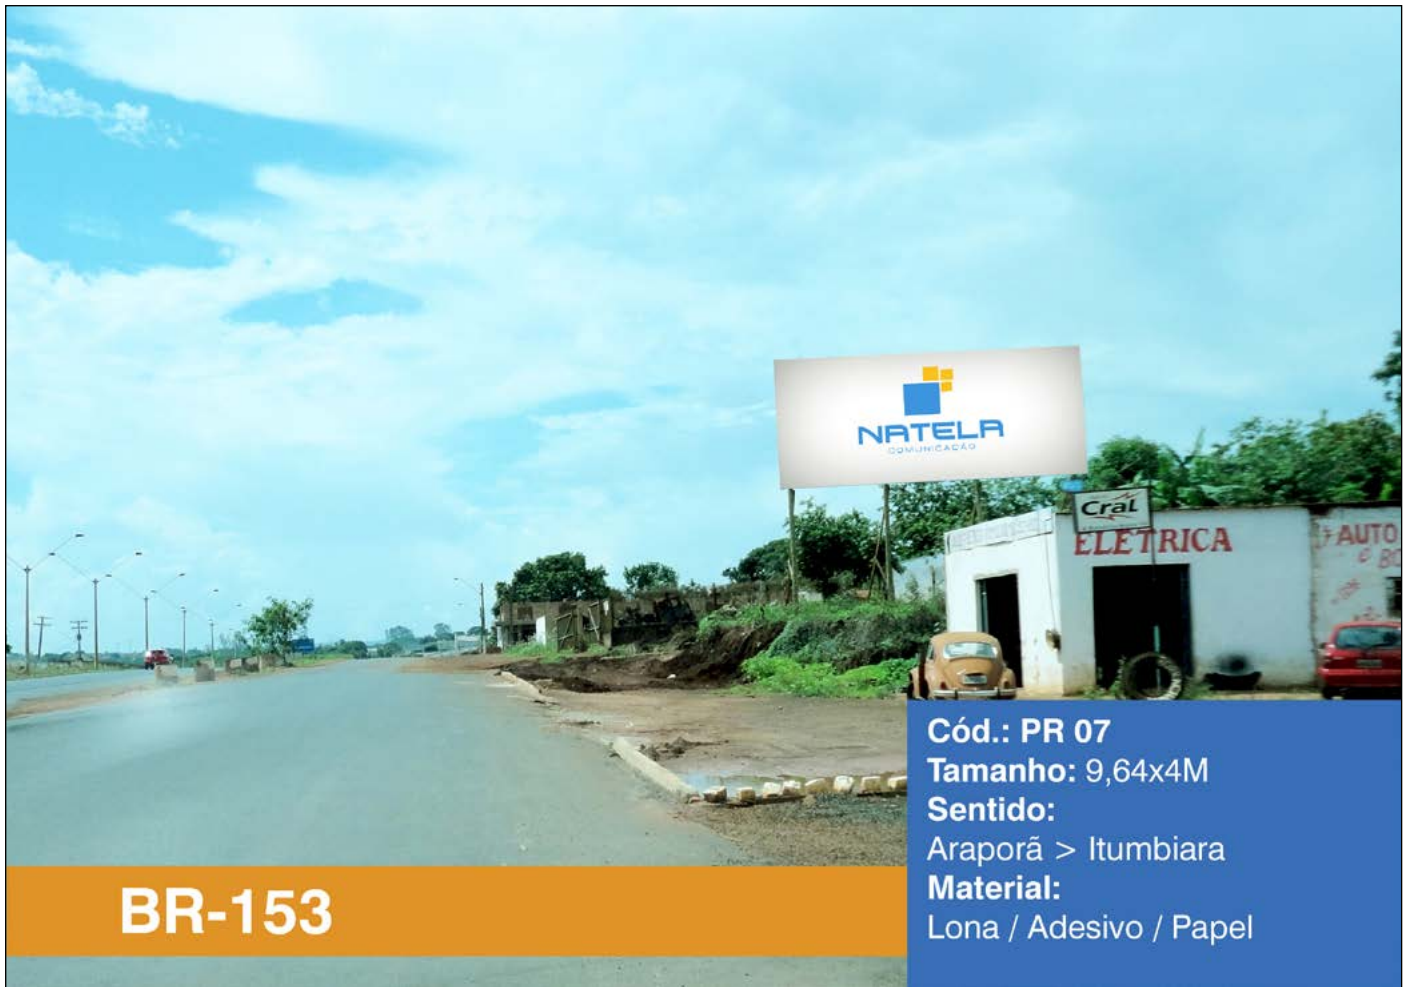

BR-153

Cód.: PR 07
Tamanho: 9,64x4M
Sentido:
Araporá > Itumbiara
Material:
Lona / Adesivo / Papel